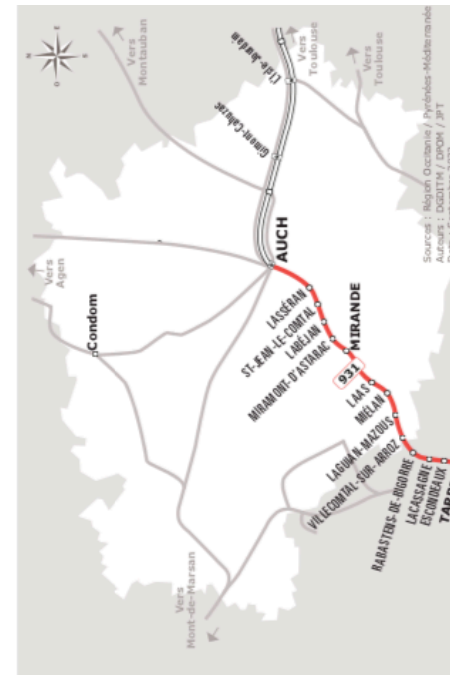

Ne circule pas le 1er mai

Tous les véhicules de cette ligne sont accessibles aux personnes en fauteuil roulant

ANNÉE 2022 - 2023
Du 1/09/2022 au 31/08/2023

Gers
931

Horaires AUTOCAR

Ligne 931
Auch > Tarbes